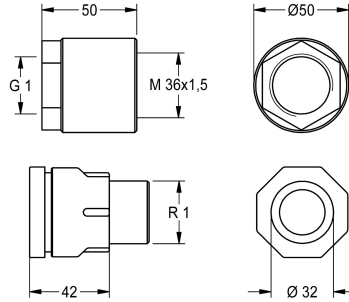

KWC CAMPUS Anschlussset Hock-WC

Modell-Linie: **CAMPUS | ZCMPX0012**
Urinale und WC's | Zubehör WC & Urinale

KWC-Nr.

2030027502

Anschlussset für Hock-WC, bestehend aus Einschraubverbinder und Adapter, für Druckspüler, mit Verschraubung 28 mm (D)

2030030368

Anschlussset für Hock-WC, bestehend aus Einschraubverbinder und Adapter, für Spülkasten, mit Verschraubung 32 mm (D)

Anschlussset Hock-WC, bestehend aus Einschraubverbinder und Adapter, 32 mm Durchmesser, für Spülkasten, mit Verschraubung

32 mm (D).

Technische Daten

Füllmenge

1

Mengeneinheit

Stück