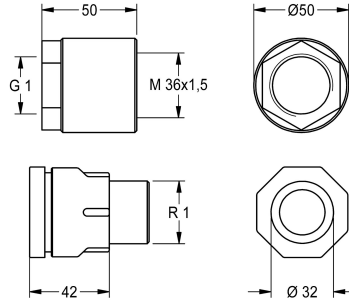

KWC CAMPUS

Kit de raccordement WC au sol

Modell-Linie: **CAMPUS | ZCMPX0012**

Urinoirs et WC | Accessoires WC & urinoir

KWC-No.

2030027502

Kit de raccordement pour WC à la turque, composé d'un connecteur vissé et d'un adaptateur, pour robinet de chasse d'eau

2030030368

Set de connection pour wc à la turque, composant d'une connection à vis et adaptateur

Set de connection pour wc à la turque, composant d'une connection à vis et adaptateur, diamètre 32 mm, pour réservoir de chasse.

Données techniques

Unité de remplissage

1

Unité de mesure

Pièce

teamNumber

0