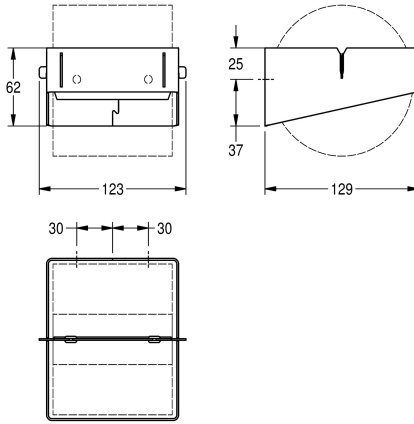

KWC EXOS.

Držák toaletního papíru

Modell-Linie: EXOS | EXOS675X

Doplňky | Držáky na toaletní papír

KWC-No.

2030031170

Rozměry 123 x 62 x 129 mm (š x v x h)

Držák toaletního papíru k montáži na omítku, chromniklová ocel, povrch hedvábně matný s povrchovou úpravou InoxPlus, tloušťka materiálu 1,5 mm, na role o průměru max. 120 mm, včetně z ušlechtilé oceli s integrovanou funkcí zastavení role, včetně

upevňovacího materiálu.

Rozměry 123 x 62 x 129 mm (š x v x h)

Technické údaje

Maximální průměr spotřebního materiálu

120 mm

Maximální šířka spotřebního materiálu

110 mm

Kapacita

1.4301

Tloušťka materiálu

1.2 mm

Celková hloubka

129 mm

Celková výška

62 mm

Celková šířka

123 mm

Vřetenno

ano

Povrchová úprava

INOXPLUS

Způsob uchycení

závit

Způsob montáže