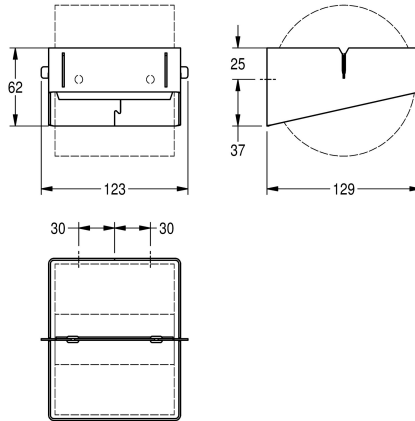

KWC EXOS. Portarrollos para inodoro

Modell-Linie: EXOS | EXOS675X
Accesorios | Portarrollos

KWC-No.

2030031170

Dimensiones 123 x 62 x 129 mm (an x al x pr)

Portarrollos para inodoro para instalación en superficie, acero de cromo-níquel, acabado satinado con tratamiento superficial InoxPlus antihuellas y mejor limpieza (easy to clean), espesor de material 1,5 mm, para rollos con un diámetro máx. hasta 120 mm,

husillo de acero inoxidable con función de parada del rollo integrada, material de montaje incluido.

Dimensiones 123 x 62 x 129 mm (L x A x P)

Datos técnicos

Profundidad/diámetro máx. de los elementos de recambio
Ancho máx. de los elementos de recambio
Cantidad de llenado
Capacidad de carga
Cerradura
Material
Código
Espesor del material
Profundidad
Altura
Anchura total
Husillo
Tratamiento de superficie
Tipo de fijación
Tipo de montaje

120 mm
110 mm
1
Rollos
NO-LOCK
Acero inoxidable
1.4301
1.2 mm
129 mm
62 mm
123 mm
Si
INOXPLUS
Tornillo
Montaje a pared

**INOX
PLUS**