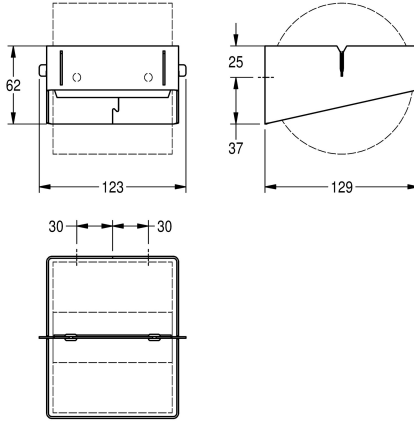

KWC EXOS. WC -paperiteline

Modell-Linie: EXOS | EXOS675X
Saniteettivarusteet julkisiin tiloihin | WC-rullapidikkeet

KWC-No.

2030031170

Mitat 123 x 62 x 129 mm (L x K x S)

WC -paperiteline pinta-asennukseen, krominikkeliterästä, satiinipinta, InoxPlus-pintakäsittelyllä sormenjalkien vähentämiseksi ja puhdistettavuuden helpottamiseksi, materiaalin

vahvuus 1,5 mm, rullille joiden halkaisija on maks. 120 mm, teräs akseli ja yhdysrakenteinen pysäytystoiminto, sisältää kiinnitysmateriaalit.

Tekniset tiedot

| | |
|--------------------------------|-------------------|
| Osan maksimi syvyys/halkaisija | 120 mm |
| Osan maksimi leveys | 110 mm |
| Täyttömäärä | 1 |
| Täyttömäärä yksikköä | Rullat |
| Lukko | NO-LOCK |
| Materiaali | Ruostumaton teräs |
| Rst teräslaji | 1.4301 |
| Materiaalin vahvuus | 1.2 mm |
| Kokonaissyvyys | 129 mm |
| Kokonaiskorkeus | 62 mm |
| Kokonaisleveys | 123 mm |
| Kara | Kyllä |
| Pintakäsittely | INOXPLUS |
| Kiinnitystapa | Ruuvi |
| Asennustapa | Seinäasennus |
| lviCode | 0 |