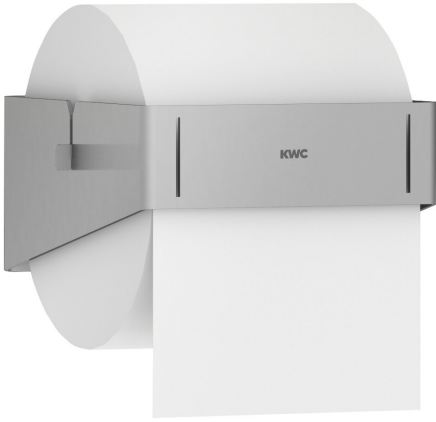

KWC EXOS. WC -paperiteline

Modell-Linie: EXOS | EXOS675X
Saniteettivarusteet julkisiin tiloihin | WC-rullapidikkeet

KWC-No.

2030031170

Mitat 123 x 62 x 129 mm (L x K x S)

WC -paperiteline pinta-asennukseen, krominikkeliterästä, satiinipinta, InoxPlus-pintakäsittelyllä sormenjalkien vähentämiseksi ja puhdistettavuuden helpottamiseksi, materiaalin

vahvuus 1,5 mm, rullille joiden halkaisija on maks. 120 mm, teräs akseli ja yhdysrakenteinen pysäytystoiminto, sisältää kiinnitysmateriaalit.

Tekniset tiedot

| | |
|--------------------------------|-------------------|
| Osan maksimi syvyys/halkaisija | 120 mm |
| Osan maksimi leveys | 110 mm |
| Täyttömäärä | 1 |
| Täyttömäärä yksikköä | Rullat |
| Lukko | NO-LOCK |
| Materiaali | Ruostumaton teräs |
| Rst teräslaji | 1.4301 |
| Materiaalin vahvuus | 1.2 mm |
| Kokonaissyvyys | 129 mm |
| Kokonaiskorkeus | 62 mm |
| Kokonaisleveys | 123 mm |
| Kara | Kyllä |
| Pintakäsittely | INOXPLUS |
| Kiinnitystapa | Ruuvi |
| Asennustapa | Seinäasennus |
| lviCode | 0 |