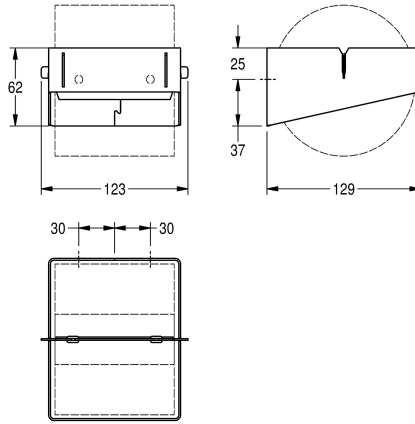

KWC EXOS. Distributeur de papier toilette

Modell-Linie: EXOS | EXOS675X
Accessoires | Distributeurs de papier toilette

KWC-No.

2030031170

Dimensions 123 x 62 x 129 mm (L x H x P)

Distributeur de papier toilette pour montage mural en inox, finition satinée avec traitement de surface InoxPlus pour la réduction des traces de doigts et un meilleur nettoyage « easy to clean », épaisseur du matériau 1,5 mm, pour un rouleau de diamètre max.

de 120 mm, axe de rotation en inox avec dispositif d'immobilisation de rouleau intégré. Matériel de fixation inclus.

Dimensions 123 x 62 x 129 mm (L x H x P)

Données techniques

Diamètre/profondeur maximum de consommables	120 mm
Largeur maximale de consommables	110 mm
Quantité de remplissage	1
Quantité de remplissage uom	Rouleaux
Serrure	NO-LOCK
Matière	Acier inoxydable
Code du matériel	1.4301
Épaisseur de matière	1.2 mm
Profondeur totale	129 mm
Hauteur totale	62 mm
Largeur totale	123 mm
Fusée d'axe	Oui
Traitement de surface	INOXPLUS
Type de fixation	Fixation
Type de montage	Montage mural