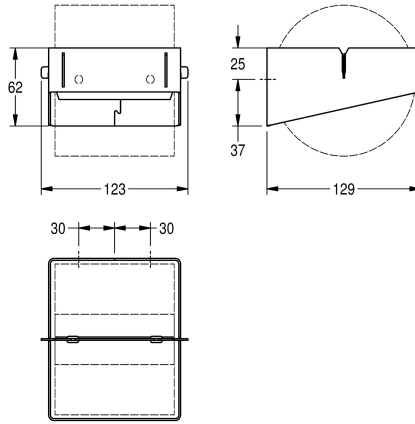

### KWC-No.

**2030031170**

Dimensions 123 x 62 x 129 mm (L x H x P)

Distributeur de papier toilette pour montage mural en inox, finition satinée avec traitement de surface InoxPlus pour la réduction des traces de doigts et un meilleur nettoyage « easy to clean », épaisseur du matériau 1,5 mm, pour un rouleau de diamètre max.

de 120 mm, axe de rotation en inox avec dispositif d'immobilisation de rouleau intégré. Matériel de fixation inclus.

Dimensions 123 x 62 x 129 mm (L x H x P)

### Données techniques

Diamètre/profondeur maximum de consommables	120 mm
Largeur maximale de consommables	110 mm
Quantité de remplissage	1
Quantité de remplissage uom	Rouleaux
Serrure	NO-LOCK
Matière	Acier inoxydable
Code du matériel	1.4301
Épaisseur de matière	1.2 mm
Profondeur totale	129 mm
Hauteur totale	62 mm
Largeur totale	123 mm
Fusée d'axe	Oui
Traitement de surface	INOXPLUS
Type de fixation	Fixation
Type de montage	Montage mural
teamNumber	572487
sanitasTroeschNumber	4621 851