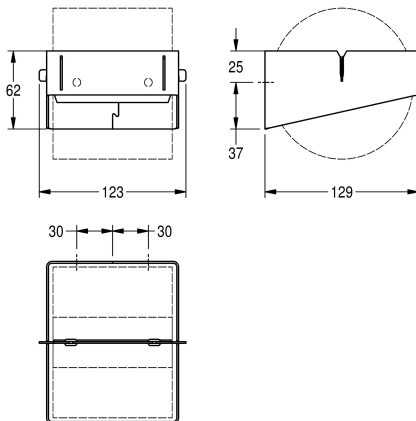

KWC EXOS.

Uchwyt na rolkę papieru toaletowego, montaż natynkowy

Modell-Linie: EXOS | EXOS675X

Aksesoria łazienkowe | Uchwyty do papieru toaletowego

KWC-No.

2030031170

Wymiary 123 x 62 x 129 mm (szer. x wys. x głęb.)

materiału 1,5 mm, mieści rolkę o maks. średnicy 120 mm, wałek ze stali szlachetnej z funkcją zatrzymania rolki, w komplecie zestaw montażowy.

Dane techniczne

Maksymalna głębokość / średnica części zużywalnej

120 mm

Maksymalna szerokość części zużywalnej

110 mm

Pojemność

1

Pojemność ME

Rolka

Zamek

129 mm

Łączna wysokość

62 mm

Łączna szerokość

123 mm

Trzpień obrotowy

Tak

Obróbka powierzchniowa