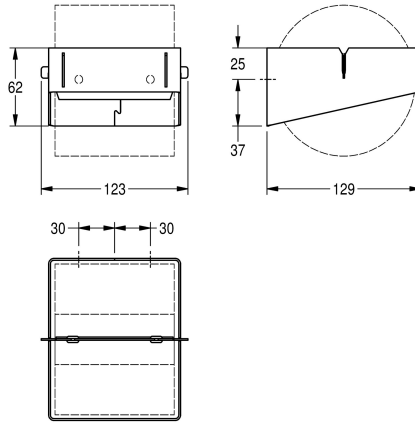

KWC EXOS. Toalettrullehållare

Modell-Linie: EXOS | EXOS675X
Sanitetsutrustning | WC- rullhållare

KWC-No.

2030031170

Dimensions 123 x 62 x 129 mm (W x H x D)

Toalettrullehållare för utanpåliggande montage, kromnickelstål, sidenmatt yta med InoxPlus ytbehandling för reducering av fingeravtryck och bättre rengöringsegenskaper (easy to clean),

materialtjocklek 1.5 mm, för rullar vilkas omkrets är max 120 mm, spindel av rostfritt stål med integrerad rullstoppfunktion, inklusive fastsättningsmaterial.

Technical Data

Maximal djup / diameter förbrukningsmaterial	120 mm
Maximal bredd på förbrukningsmaterial	110 mm
fyllnads kvantitet	1
Fyllnads kvantitet mått	Rullar
Lås	NO-LOCK
Material	Rostfritt stål
Materialkod	1.4301
Material tjocklek	1.2 mm
Övergripande djup	129 mm
Total höjd	62 mm
Total bredd	123 mm
Axel, spole	Ja
Ytbehandling	INOXPLUS
Typ av fixering	Skruv
Typ av montering	Väggmontering