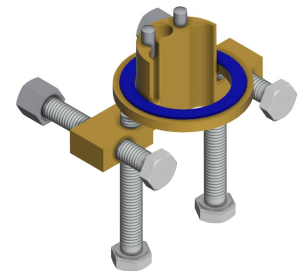

Verdrehsicherung für F5S

2030035383
ACXX1001