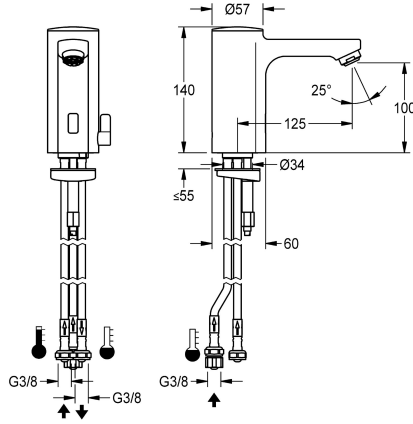

### KWC-Nr.

2030031350

F5E-Mix Standbatterie DN 15 für Waschanlagen, opto-elektronisch gesteuert. Zum Anschluss mittels Schläuchen an offene Untertischspeicher. Steuerelektronik, Magnetventilkartusche, 6 V Lithium Batterie (CR-P2) und Sensor im Ganzmetallgehäuse, Messing poliert verchromt. Temperaturwahlhebel mit einstellbarem, verdrehsicherem Temperaturanschlag sowie Verschlussblende für

## KWC F5E-Mix Elektronik-Standbatterie mit Batteriebetrieb für Speicher

Modell-Linie: F5E | F5EM1005  
Wascharmaturen | Elektronische Armaturen

Ausladung des Auslaufs	125 mm
Oberflächenbehandlung	verchromt
Oberflächenveredelung Armatur	poliert
Temperaturanschlag	ja
Thermische Desinfektion	nein
mit Trafo/Netzteil	nein
Batterietyp	CR-P2 Lithium Batterie 6 V
Art der Montage	Armaturenbohrung
Art der Bedienung	Sensorbetätigung
Typ des Sensors	opto-elektronischer Sensor
Art der Wascharmatur	Standarmatur
Volumenstrom bei 3 bar	0.08 l/s
Wasseranschluss	Schlauch (Verschraubung)
Akzentfarbe	ohne
Grundfarbe	Chromoptik (glänzend)
teamNumber	0