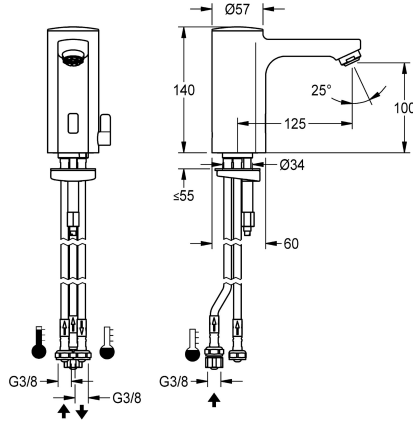

KWC F5E-Mix Elektronik-Standbatterie mit Batteriebetrieb für Speicher

Modell-Linie: F5E | F5EM1005
Wascharmaturen | Elektronische Armaturen

KWC-Nr.

2030031350

F5E-Mix Standbatterie DN 15 für Waschanlagen, opto-elektronisch gesteuert. Zum Anschluss mittels Schläuchen an offene Untertischspeicher. Steuerelektronik, Magnetventilkartusche, 6 V Lithium Batterie (CR-P2) und Sensor im Ganzmetallgehäuse, Messing poliert verchromt. Temperaturwahlhebel mit einstellbarem, verdrehsicherem Temperaturanschlag sowie Verschlussblende für

KWC F5E-Mix Elektronik-Standbatterie mit Batteriebetrieb für Speicher

Modell-Linie: F5E | F5EM1005
Wascharmaturen | Elektronische Armaturen

Ausladung des Auslaufs	125 mm
Oberflächenbehandlung Armatur	verchromt
Oberflächenveredelung Armatur	poliert
Temperaturanschlag	ja
Thermische Desinfektion	nein
mit Trafo/Netzteil	nein
Batterietyp	CR-P2 Lithium Batterie 6 V
Art der Montage	Armaturenbohrung
Art der Bedienung	Sensorbetätigung
Typ des Sensors	opto-elektronischer Sensor
Art der Wascharmatur	Standarmatur
Volumenstrom bei 3 bar	0.08 l/s
Wasseranschluss	Schlauch (Verschraubung)
Akzentfarbe	ohne
Grundfarbe	Chromoptik (glänzend)