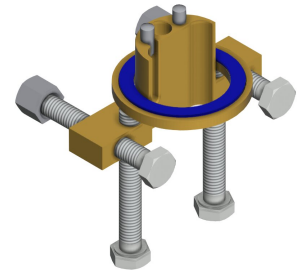

Optionales Zubehör

Bidirektionale Fernbedienung für F3 und F5 Armaturen

2030036654
ACEX9005

2-Tasten-Fernbedienung für F3 und F5 Armaturen

2030036849
ACEX9004

Druckloser Kleinspeicher

2000109145
ACXM1001

Verdrehsicherung für F5S

2030035383
ACXX1001

Ersatzteile

Verschlusskappe

2030041558

Stopfen rot

2030041951

Stopfen blau

2030041952