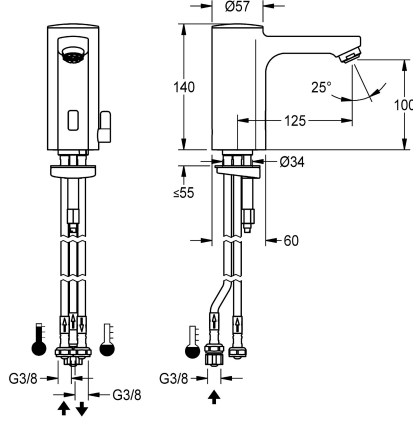

### KWC-No.

**2030031350**

Opto-elektronisesti ohjattava

F5E-Mix-pylväshana, DN 15, pesuaitaisiin, optoelektronisesti ohjattava. Liitetään avoimeen matalavirtaiseen kuumavesivaraajaan letkuilla. Ohjauselektronikka, magneettiventtiili, 6 V:n litiumparisto (CR-P2) ja sensori. Täysmessinkinen, korkeakiiltainen kromattu hanarunko. Lämpötilansäätövipu säädettävällä ja tahattomalta