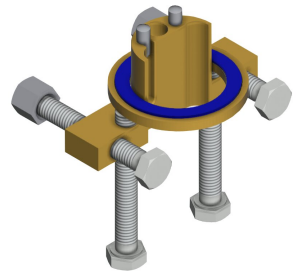

Vääntösuoja

2030035383
ACXX1001

Varaosat

Paristokotelo 6V paristolla

Magneettiventtiili