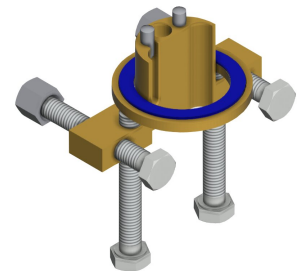

Oui

Non

Fixe

KWC F5E-Mix

Mitigeur électronique pour montage sur plage

Modell-Linie: F5E | F5EM1005

Robinetteries | Robinets électroniques

Projection de conduit	125 mm
Finition de surface	Chromé
Finition de surface de l'armature	Poli
ATT-WS-TEMPERATURELIMIT	Oui
Désinfection thermique	Non
ATT-WS-TRANSFORMER	Non
Type de piles	CR-P2
Type de montage	Trou de robinetterie
Type d'opération	Fonctionnement du détecteur
Type de capteur	Détecteur opto-électronique
Type de robinet	Robinet lavabo
Débit volumétrique à 3 bar	0.08 l/s
Raccordement à l'eau	HOSE
Couleur d'accent	sans
Couleur de base	aspect chromé (brillant)
teamNumber	0

Accessoires en option

Télécommande bidirectionnelle

2030036654
ACEX9005

Télécommande à 2 touches

2030036849
ACEX9004

Petit réservoir sans pression

2000109145
ACXM1001

Protection anti-torsion pour F5S