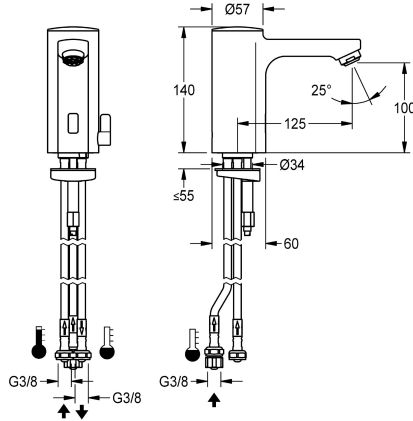

KWC F5E-Mix

Mitigeur électronique pour montage sur plage

Modell-Linie: F5E | F5EM1005

Robinetteries | Robinets électroniques

KWC-No.

2030031350

F5E-Mix mitigeur sur plage DN 15 pour installations sanitaires, à commande opto-électronique. Pour le raccordement par des flexibles aux chauffe-eaux domestiques à faible niveau. Électronique de commande, cartouche d'électrovanne, pile au lithium de 6 V (CR-P2) et capteur dans le corps entièrement métallique, laiton chromé poli. Levier de sélection de la température avec butée

ATT-WS-HYGIENE-FLUSH

Diamètre intérieur

Taille de l'alimentation

Mécanisme de fermeture

Matière de l'installation

Pression dynamique minimale

Type de mélangeur

Nombre de piles