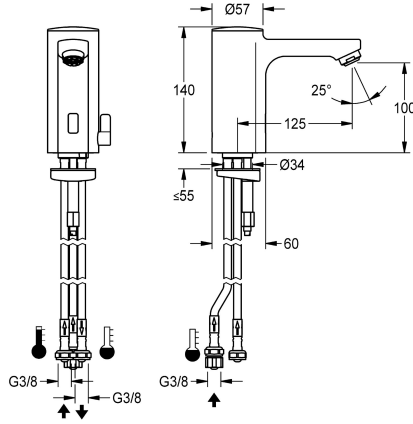

KWC F5E-Mix Elektronische wastafelmengkraan

Modell-Linie: F5E | F5EM1005
Kranen | Elektronische kranen

KWC-No.

2030031350

F5E-Mix elektronische wastafelmengkraan DN 15, opto-elektronisch gestuurd. Voor aansluiting met slangen op open onderbouwboilers. Besturingselektronica, magneetventiel, 6 V lithium-batterij (CR-P2) en sensor in volledig metalen behuizing, messing gepolijst verchroomd. Hendel voor temperatuurkeuze met instelbare, tegen doordraaien beveiligde temperatuuranslag en