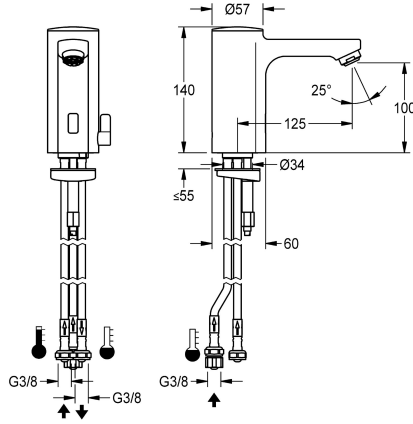

KWC F5E-Mix Elektronische wastafelmengkraan

Modell-Linie: F5E | F5EM1005
Kranen | Elektronische kranen

KWC-No.

2030031350

F5E-Mix elektronische wastafelmengkraan DN 15, opto-elektronisch gestuurd. Voor aansluiting met slangen op open onderbouwboilers. Besturingselektronica, magneetventiel, 6 V lithium-batterij (CR-P2) en sensor in volledig metalen behuizing, messing gepolijst verchroomd. Hendel voor temperatuurkeuze met instelbare, tegen doordraaien beveiligde temperatuuraanslag en

afdekdop voor verborgen menginrichting. Met straalvormer. Geactiveerde hygiënische spoeling 24 uur na laatste bediening, veiligheidsuitschakeling bij continue reflectie en opslag van statistische gegevens. Met mogelijkheid voor parametring en communicatie via optionele bidirectionele afstandsbediening.

Technical Data

ATT-WS-BACKFLOWPREVENTER	Ja
Debiet koud water	0.08 l/s
A3000 open-compatibel	Neen
Standaard instelling hygiënespoeling	24 uur na de laatste operatie
Drukloos	Ja
met filter	Ja
Werkingsprincipe	Elektronisch zelfsluitend
Hygiënespoeling	Ja
Diameter nominaal	DN 15
Inlaat omvang	G3-8
Vergrendelmechanisme	TOP-NONCERAMIC
Materiaal montage	Messing
Minimum dynamische druk	1 bar
Type menging	Ja
Aantal batterijen	1
Parametrisatie	Afstandsbediening
ATT-WS-POPUPWASTESET	Neen
Voedingsspanning	BATTERY-6-V
Opgenomen vermogen	1.5 Voltampère
ATT-WS-POWTYPE	Batterij
IP bescherming	59K
ATT-WS-ROSETTES	Neen
Veiligheidsuitschakeling	Ja
Geluidsisolatie	Neen
uitloop	vast

KWC F5E-Mix Elektronische wastafelmengkraan

Modell-Linie: F5E | F5EM1005
Kranen | Elektronische kranen

Lengte uitloop	125 mm
Oppervlaktebehandeling	Verchromd
Montageoppervlak	POLISHED
ATT-WS-TEMPERATURELIMIT	Ja
Thermische desinfectie	Neen
ATT-WS-TRANSFORMER	Neen
Type batterij	CR-P2
Type montage	Ventielboring
Type bediening	Werking sensor
Type sensor	Opto-elektronische sensor
Type kraan	Wastafelkraan
Volumestroom bij 3 bar	0.08 l/s
Wateraansluiting	HOSE
Accentkleur	zonder
Basiskleur	Chroom-look (glanzend)