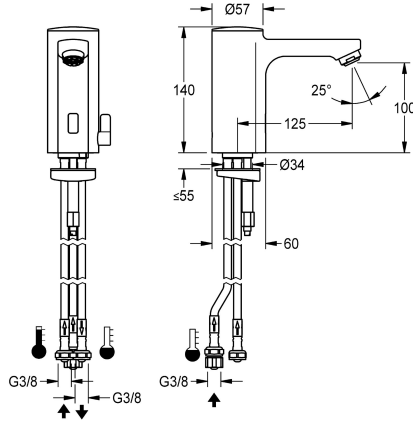

KWC F5E-Mix Stående enhet

Modell-Linie: F5E | F5EM1005
Kranar | Elektroniska kranar

KWC-No.

2030031350

F5E-Mix Stående enhet DN 15 för tvättanläggningar, optoelektronisk styrning. För anslutning till öppen varmvattenberedare med slangar. Styrelektronik, magnetventilpatron, 6 V litiumbatteri (CR-P2) och sensor i hus helt i metall, högblank förkromad mässing. Temperaturvalspek med inställbart, vridskyddat temperaturstopp och skyddslock för dold