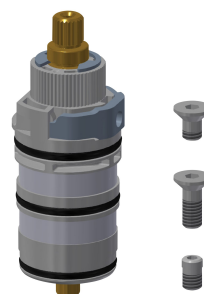

Thermoelement

2030003300
EAQLT0004