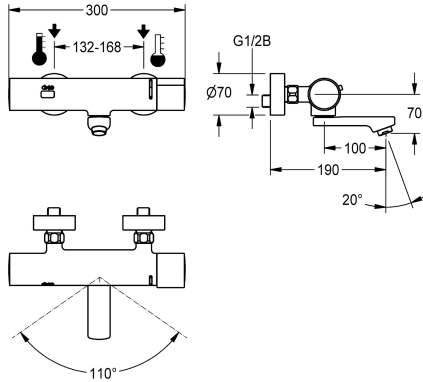

KWC F3E-Therm Elektronik-Thermostat-Wandbatterie

Modell-Linie: F3E | F3ET1002
Wascharmaturen | Elektronische Armaturen

KWC-Nr.

2030032506
Ausladung 190 mm

2030032507
Ausladung 130 mm

2030026612
Ausladung 250 mm

Laminarstrahlregler mit integriertem Durchflussmengenregler 6,0 l/min. Mit verstellbaren Anschlüssen mit Rückflussverhinderern, Sieben und Schraubrosetten. Ausladung 190 mm. Aktivierte Hygienespülung 24 Stunden nach letzter Betätigung, Sicherheitsabschaltung bei Dauerreflexion und Speicherung von Statistikdaten. Mit Möglichkeit der Parametrierung und Kommunikation über optionale bidirektionale Fernbedienung.

mit Filter

einstellbare Fließzeit

Funktionsprinzip

Hygienespülung

Nennweite

Anschlussgröße

Schließmechanismus

Material Armatur