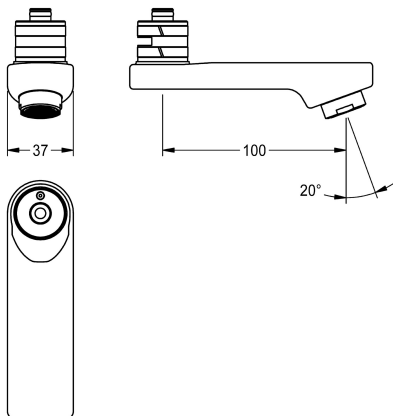

KWC

Otočný výtok, 100 mm

Modell-Linie: F5 | ASXX1001

Příslušenství a funkční díly | Příslušenství Umyvadlové armatury

KWC-No.

2030032671

Aretovatelný otočný výtok pro nástěnné baterie F3 a F5, s regulátorem laminárního proudění 6,0 l/min, rozteč 100 mm.

Technické údaje

Vzdálenost perlátoru

100 mm

Typ baterie

otočný vývod vody

Objemový průtok při 3 barech

0,1 l/s