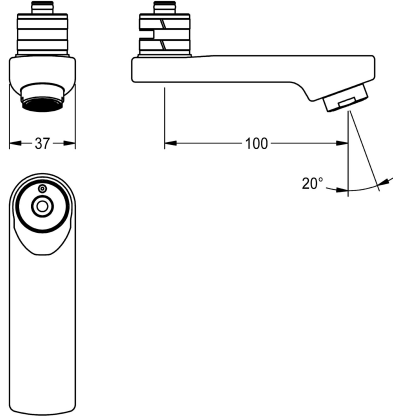

### Schwenkauslauf, 100 mm

Modell-Linie: F5 | ASXX1001

Zubehör und Funktionsteile | Ersatzteile Armaturen

#### KWC-Nr.

**2030032671**

Arretierbarer Schwenkauslauf für F3 und F5 Wandbatterien, mit Laminarstrahlregler 6,0 l/min, Ausladung 100 mm.

#### Technische Daten

Ausladung des Auslaufs

100 mm

Art des Auslaufes

Schwenkauslauf

Volumenstrom bei 3 bar

0,1 l/s

teamNumber