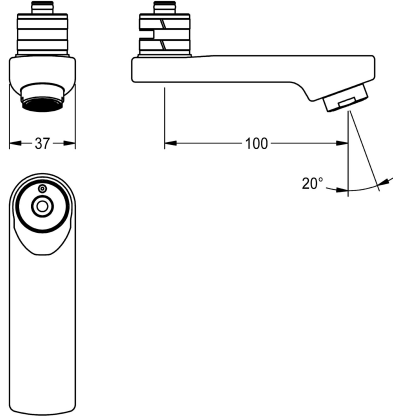

KWC

Schwenkauslauf, 100 mm

Modell-Linie: F5 | ASXX1001

Zubehör und Funktionsteile | Ersatzteile Armaturen

KWC-Nr.

2030032671

Arretierbarer Schwenkauslauf für F3 und F5 Wandbatterien, mit Laminarstrahlregler 6,0 l/min, Ausladung 100 mm.

Technische Daten

Ausladung des Auslaufs

100 mm

Art des Auslaufes

Schwenkauslauf

Volumenstrom bei 3 bar

0,1 l/s