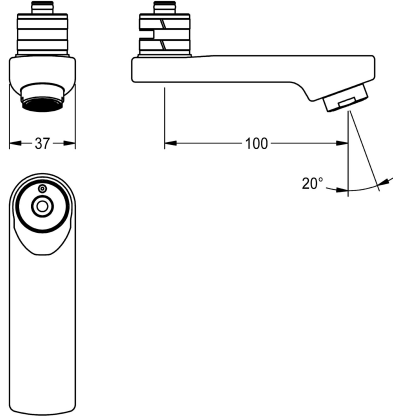

## KWC

Salida orientable, 100 mm

Modell-Linie: F5 | ASXX1001

Piezas de repuesto | Accesorio Griferías de lavado

### KWC-No.

**2030032671**

Salida orientable y bloqueable para grifos murales F3 y F5, con regulador de chorro laminar de 6,0 l/min, longitud de 100 mm.

### Datos técnicos

Vaciado del desagüe

100 mm

Tipo de caño

SWIVEL-TUBE-SPOUT

Caudal volumétrico a 3 bar

0,1 l/s