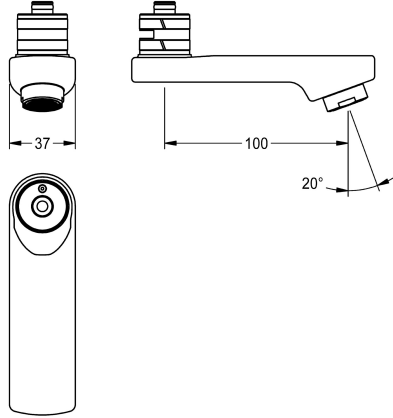

KWC

Sortie pivotante 100 mm

Modell-Linie: F5 | ASXX1001

Pièces de rechange | Pièces de rechange robinetterie

KWC-No.

2030032671

Sortie pivotante bloquante pour robinetteries pour montage mural F3 et F5, avec mousseur à jet laminaire de 6,0 l/min, projection de

100 mm.

Données techniques

Projection de conduit

100 mm

Type de bec

SWIVEL-TUBE-SPOUT

Débit volumétrique à 3 bar

0,1 l/s