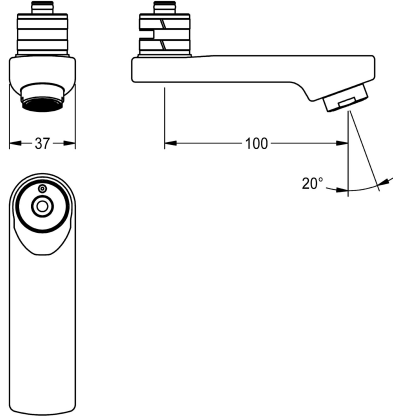

KWC

Sortie pivotante 100 mm

Modell-Linie: F5 | ASXX1001

Pièces de rechange | Pièces de rechange robinetterie

KWC-No.

2030032671

Sortie pivotante bloquante pour robinetteries pour montage mural F3 et F5, avec mousseur à jet laminaire de 6,0 l/min, projection de

100 mm.

Données techniques

Projection de conduit

100 mm

Type de bec

SWIVEL-TUBE-SPOUT

Débit volumétrique à 3 bar

0,1 l/s