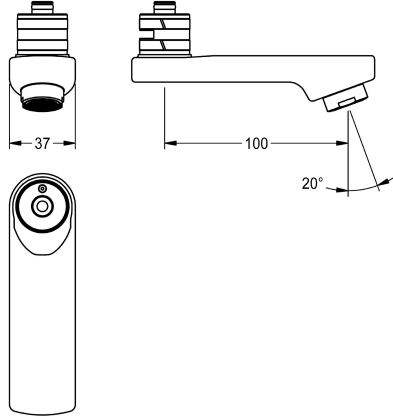

KWC

Bocca orientabile, 100 mm

Modell-Linie: F5 | ASXX1001

Ricambi | Accessori per rubinetterie per lavabi

KWC-No.

2030032671

Bocca orientabile a bloccaggio per miscelatori da parete F3 e F5 con Aeratore laminare 6,0 l/min, bocca di erogazione 100 mm.

Dati tecnici

Proiezione bocca

100 mm

Tipologia bocca erogazione

SWIVEL-TUBE-SPOUT

Flusso volumetrico a 3 bar

0,1 l/s

teamNumber