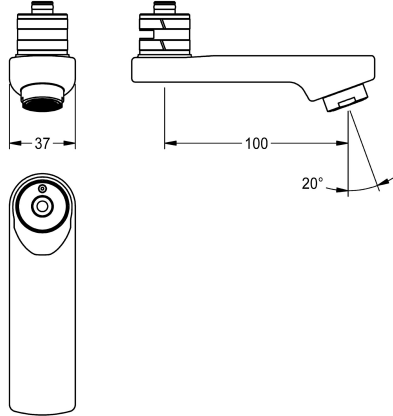

KWC

Bocca orientabile, 100 mm

Modell-Linie: F5 | ASXX1001

Ricambi | Accessori per rubinetterie per lavabi

KWC-No.

2030032671

Bocca orientabile a bloccaggio per miscelatori da parete F3 e F5 con Aeratore laminare 6,0 l/min, bocca di erogazione 100 mm.

Dati tecnici

Proiezione bocca

100 mm

Tipologia bocca erogazione

SWIVEL-TUBE-SPOUT

Flusso volumetrico a 3 bar

0,1 l/s