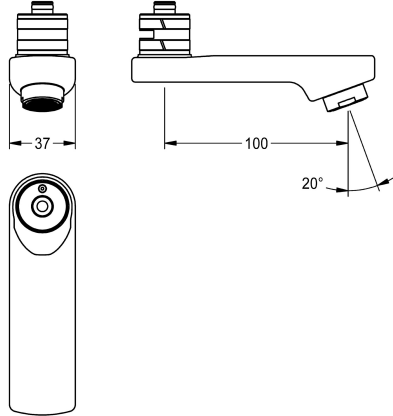

KWC

Zwenkuitloop, 100 mm

Modell-Linie: F5 | ASXX1001

Reserve onderdelen | Reserve-onderdelen kranen

KWC-No.

2030032671

Vergrendelbare zwenkuitloop voor wandkranen F3 en F5, met laminaire straalregelaar 6,0 l/min, uitloopsprong 100 mm.

Technical Data

Lengte uitloop

100 mm

Type uitloop

SWIVEL-TUBE-SPOUT

Volumestroom bij 3 bar

0,1 l/s