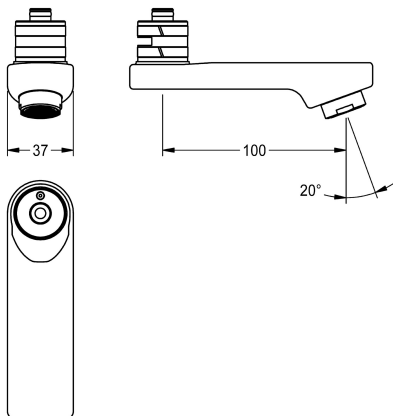

## KWC

Wylewka obrotowa, 100 mm

Modell-Linie: F5 | ASXX1001

Aksesoria i elementy funkcyjne | Części zamienne do armatur umywalkowych

### KWC-No.

**2030032671**

Wylewka obrotowa z blokadą do baterii ściennych F3 i F5, z regulatorem przepływu wody 6,0 l/min, wysięg 100 mm.

### Dane techniczne

Długość wylewki

100 mm

Rodzaje rur odpływowych

SWIVEL-TUBE-SPOUT

Przepływ objętościowy przy 3 barach

0,1 l/s