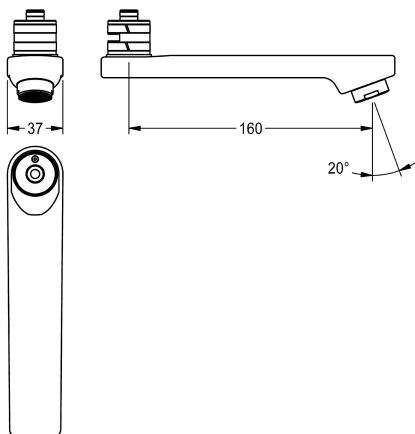

## KWC

Otočný výtok, 160 mm

Modell-Linie: F5 | ASXX1002

Příslušenství a funkční díly | Příslušenství Umyvadlové armatury

### KWC-No.

2030032815

Aretovatelný otočný výtok pro nástěnné baterie F3 a F5, s regulátorem laminárního proudění 6,0 l/min, rozteč 160 mm.

### Technické údaje

Vzdálenost perlátoru

160 mm

Typ baterie

otočný vývod vody