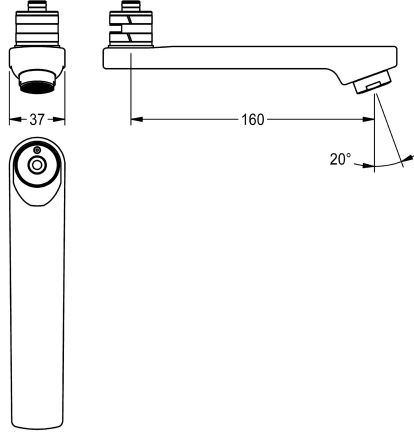

### Schwenkauslauf, 160 mm

Modell-Linie: F5 | ASXX1002

Zubehör und Funktionsteile | Ersatzteile Armaturen

#### KWC-Nr.

**2030032815**

Arretierbarer Schwenkauslauf für F3 und F5 Wandbatterien, mit Laminarstrahlregler 6,0 l/min, Ausladung 160 mm.

#### Technische Daten

Ausladung des Auslaufs

160 mm

Art des Auslaufes

Schwenkauslauf