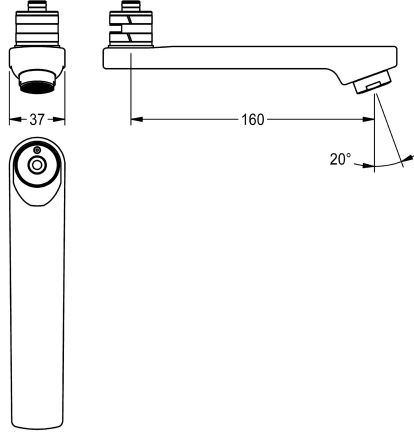

## KWC

Salida orientable, 160 mm

Modell-Linie: F5 | ASXX1002

Piezas de repuesto | Accesorio Griferías de lavado

### KWC-No.

**2030032815**

Salida orientable y bloqueable para grifos murales F3 y F5, con regulador de chorro laminar de 6,0 l/min, longitud de 160 mm.

### Datos técnicos

Vaciado del desagüe

160 mm

Tipo de caño

SWIVEL-TUBE-SPOUT