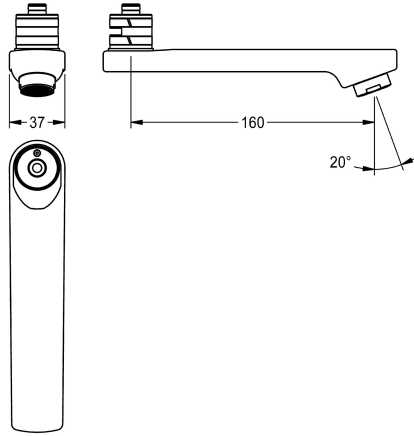

## KWC

Sortie pivotante, 160 mm

Modell-Linie: F5 | ASXX1002

Pièces de rechange | Pièces de rechange robinetterie

### KWC-No.

**2030032815**

Sortie pivotante bloquante pour robinetteries pour montage mural F3 et F5, avec mousseur à jet laminaire de 6,0 l/min, projection de

160 mm.

### Données techniques

Projection de conduit

160 mm

Type de bec

SWIVEL-TUBE-SPOUT