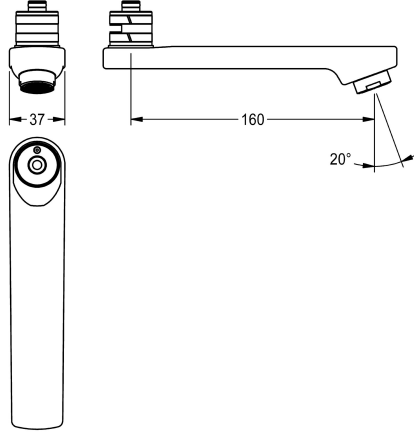

## KWC

Sortie pivotante, 160 mm

Modell-Linie: F5 | ASXX1002

Pièces de rechange | Pièces de rechange robinetterie

### KWC-No.

**2030032815**

Sortie pivotante bloquante pour robinetteries pour montage mural F3 et F5, avec mousseur à jet laminaire de 6,0 l/min, projection de

160 mm.

### Données techniques

Projection de conduit

160 mm

Type de bec

SWIVEL-TUBE-SPOUT

teamNumber

0