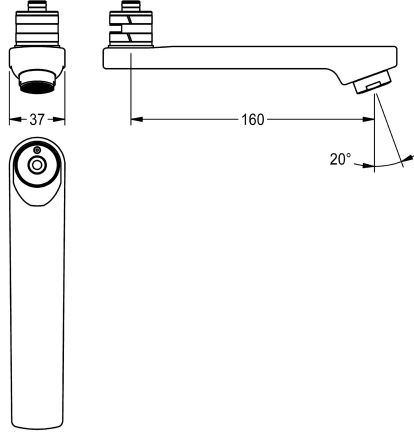

KWC

Zwenkuitloop, 160 mm

Modell-Linie: F5 | ASXX1002

Reserve onderdelen | Reserve-onderdelen kranen

KWC-No.

2030032815

Vergrendelbare zwenkuitloop voor wandkranen F3 en F5, met laminaire straalregelaar 6,0 l/min, uitloopsprong 160 mm.

Technical Data

Lengte uitloop

160 mm

Type uitloop

SWIVEL-TUBE-SPOUT