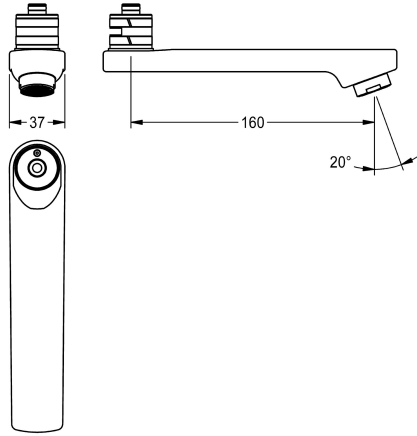

KWC

Zwenkuitloop, 160 mm

Modell-Linie: F5 | ASXX1002

Reserve onderdelen | Reserve-onderdelen kranen

KWC-No.

2030032815

Vergrendelbare zwenkuitloop voor wandkranen F3 en F5, met laminaire straalregelaar 6,0 l/min, uitloopsprong 160 mm.

Technical Data

Lengte uitloop

160 mm

Type uitloop

SWIVEL-TUBE-SPOUT