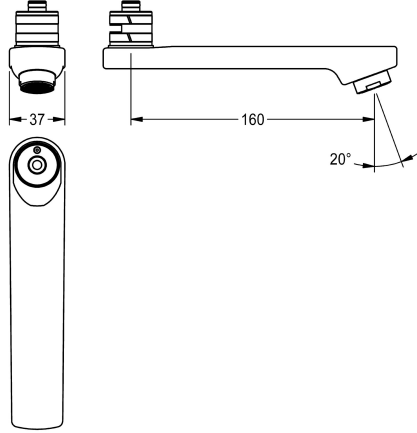

KWC

Wylewka obrotowa, 160 mm

Modell-Linie: F5 | ASXX1002

Aksesoria i elementy funkcyjne | Części zamienne do armatury umywalkowych

KWC-No.

2030032815

Wylewka obrotowa z blokadą do baterii ściennych F3 i F5, z regulatorem przepływu wody 6,0 l/min, wysięg 160 mm.

Dane techniczne

Długość wylewki

160 mm

Rodzaje rur odpływowych

SWIVEL-TUBE-SPOUT