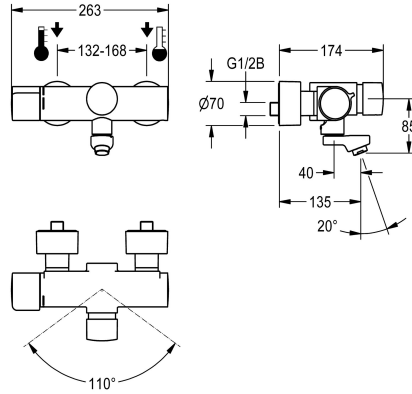

KWC F5S-Therm

Grifo mural de termostato con cierre automático

Modell-Linie: F5S | F5ST1001

Griferías de lavabo | Grifos temporizados

KWC-No.

2030032963

Longitud de 195 mm

2030032959

Longitud de 135 mm

2030032967

Longitud de 255 mm

Vaciado del desagüe

195 mm

135 mm

255 mm

F5S-Therm Grifo mural de termostato con cierre automático DN 15 para instalación en superficie con salida orientable y bloqueable, para instalaciones de lavabo. Con control hidráulico, para conexión al agua caliente y fría. Con instalación para unidad higiénica opcional que permite realizar una descarga higiénica automática y almacenamiento de datos estadísticos. Cartucho de cierre automático FRAMIC, con control hidráulico, sin mantenimiento y sin estancamiento, con tecnología de discos de cerámica, con cierre automático, independiente de la presión de flujo, gracias a su diseño de separación de medios. Duración de flujo ajustable de

forma continua. Termostato con mango de metal con tope de temperatura ajustable y con protección antigiro, con la posibilidad de realizar una desinfección térmica manual. Carcasa Safe-Touch, con protección antiquemaduras, versión totalmente metálica, en latón cromado y de alto brillo. Regulador de chorro laminar con regulador de caudal integrado de 6,0 l/min. Con conexiones ajustables y bloqueables con válvulas de retención y filtros, completamente ocultos por medio de rosetas atornillables con ajuste de profundidad. Longitud de 135 mm.

Mecanismo de activación

ATT-WS-HYGIENE-FLUSH

Diámetro de entrada

Diámetro de entrada

Mecanismo de cierre

Material

Tiempo de descarga máximo

Presión de caudal mínimo