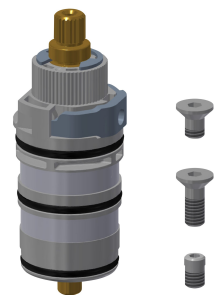

Grifo mural de termostato con cierre automático

Modell-Linie: F5S | F5ST1001

Griferías de lavabo | Grifos temporizados

Apagado de seguridad	No
Insonorización	No
caño	ROTATING-BOT
Vaciado del desagüe	135 mm
Tratamiento de la superficie	Cromado
Acabado de la superficie de montaje	brillo
ATT-WS-TEMPERATURELIMIT	Si
Desinfección térmica	Desinfección térmica manual
Tipo de montaje	Montaje a pared
Tipo de operación	Accionamiento manual
Tipo de grifo	Grifo mural
Caudal volumétrico a 3 bar	0.1 l/s
Conexión de agua	Conexiones S
Color acento	sin
Color primario	Aspecto cromado (brillante)

Accesorios opcionales

Unidad higiénica

2030041162
ACST9001

Carcasa perlator con protección antirrobo

2000104778
ZTAPS0005

Piezas de recambio

Plaquitas de cubierta

2030003258

Mango selector de temperatura

2030050541

Tope de temperatura

2030003296

Termopar

2030003300

KWC F5S-Therm

Grifo mural de termostato con cierre automático