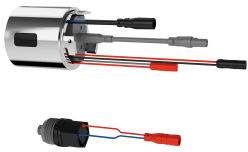

KWC F5S-Therm

Grifo mural de termostato con cierre automático

Modell-Linie: F5S | F5ST1001

Griferías de lavabo | Grifos temporizados

Apagado de seguridad	No
Insonorización	No
caño	ROTATING-BOT
Vaciado del desagüe	135 mm
Tratamiento de la superficie	Cromado
Acabado de la superficie de montaje	brillo
ATT-WS-TEMPERATURELIMIT	Si
Desinfección térmica	Desinfección térmica manual
Tipo de montaje	Montaje a pared
Tipo de operación	Accionamiento manual
Tipo de grifo	Grifo mural
Caudal volumétrico a 3 bar	0.1 l/s
Conexión de agua	Conexiones S
Color acento	sin
Color primario	Aspecto cromado (brillante)

Accesorios opcionales

Unidad higiénica

2030041162
ACST9001