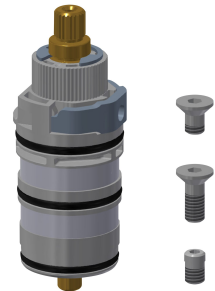

Grifo mural de termostato con cierre automático

Modell-Linie: F5S | F5ST1002

Griferías de lavabo | Grifos temporizados

Apagado de seguridad	No
Insonorización	No
caño	ROTATING-BOT
Vaciado del desagüe	195 mm
Tratamiento de la superficie	Cromado
Acabado de la superficie de montaje	brillo
ATT-WS-TEMPERATURELIMIT	Si
Desinfección térmica	Desinfección térmica manual
Tipo de montaje	Montaje a pared
Tipo de operación	Accionamiento manual
Tipo de grifo	Grifo mural
Caudal volumétrico a 3 bar	0.1 l/s
Conexión de agua	Conexiones S
Color acento	sin
Color primario	Aspecto cromado (brillante)

Accesorios opcionales

Unidad higiénica

2030041162
ACST9001

Carcasa perlator con protección antirrobo

2000104778
ZTAPS0005

Piezas de recambio

Plaquitas de cubierta

2030003258

Mango selector de temperatura

2030050541

Tope de temperatura

2030003296

Termopar

2030003300

KWC F5S-Therm

Grifo mural de termostato con cierre automático