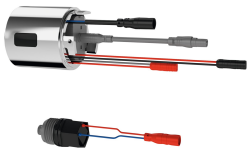

KWC F5S-Therm

Grifo mural de termostato con cierre automático

Modell-Linie: F5S | F5ST1002

Griferías de lavabo | Grifos temporizados

Apagado de seguridad	No
Insonorización	No
caño	ROTATING-BOT
Vaciado del desagüe	195 mm
Tratamiento de la superficie	Cromado
Acabado de la superficie de montaje	brillo
ATT-WS-TEMPERATURELIMIT	Si
Desinfección térmica	Desinfección térmica manual
Tipo de montaje	Montaje a pared
Tipo de operación	Accionamiento manual
Tipo de grifo	Grifo mural
Caudal volumétrico a 3 bar	0.1 l/s
Conexión de agua	Conexiones S
Color acento	sin
Color primario	Aspecto cromado (brillante)

Accesorios opcionales

Unidad higiénica

2030041162
ACST9001