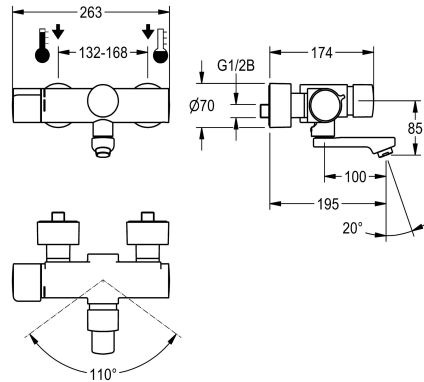

KWC F5S-Therm

Grifo mural de termostato con cierre automático

Modell-Linie: F5S | F5ST1002

Griferías de lavabo | Grifos temporizados

KWC-No.

2030032963

Longitud de 195 mm

2030032959

Longitud de 135 mm

2030032967

Longitud de 255 mm

Vaciado del desagüe

195 mm

135 mm

255 mm

F5S-Therm Grifo mural de termostato con cierre automático DN 15 para instalación en superficie con salida orientable y bloqueable, para instalaciones de lavabo. Con control hidráulico, para conexión al agua caliente y fría. Con instalación para unidad higiénica opcional que permite realizar una descarga higiénica automática y almacenamiento de datos estadísticos. Cartucho de cierre automático FRAMIC, con control hidráulico, sin mantenimiento y sin estancamiento, con tecnología de discos de cerámica, con cierre automático, independiente de la presión de flujo, gracias a su diseño de separación de medios. Duración de flujo ajustable de

forma continua. Termostato con mango de metal con tope de temperatura ajustable y con protección antigiro, con la posibilidad de realizar una desinfección térmica manual. Carcasa Safe-Touch, con protección antiquemaduras, versión totalmente metálica, en latón cromado y de alto brillo. Regulador de chorro laminar con regulador de caudal integrado de 6,0 l/min. Con conexiones ajustables y bloqueables con válvulas de retención y filtros, completamente ocultos por medio de rosetas atornillables con ajuste de profundidad. Longitud de 195 mm.

Mecanismo de activación

ATT-WS-HYGIENE-FLUSH

Diámetro de entrada

Diámetro de entrada

Mecanismo de cierre

Material

Tiempo de descarga máximo

Presión de caudal mínimo