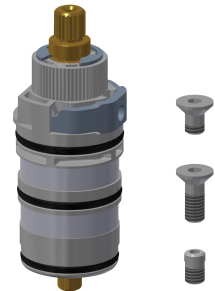

Grifo mural de termostato con cierre automático

Modell-Linie: F5S | F5ST1003

Griferías de lavabo | Grifos temporizados

Apagado de seguridad	No
Insonorización	No
caño	ROTATING-BOT
Vaciado del desagüe	255 mm
Tratamiento de la superficie	Cromado
Acabado de la superficie de montaje	brillo
ATT-WS-TEMPERATURELIMIT	Si
Desinfección térmica	Desinfección térmica manual
Tipo de montaje	Montaje a pared
Tipo de operación	Accionamiento manual
Tipo de grifo	Grifo mural
Caudal volumétrico a 3 bar	0.1 l/s
Conexión de agua	Conexiones S
Color acento	sin
Color primario	Aspecto cromado (brillante)

Accesorios opcionales

Unidad higiénica

2030041162
ACST9001

Carcasa perlator con protección antirrobo

2000104778
ZTAPS0005

Piezas de recambio

Plaquitas de cubierta

2030003258

Mango selector de temperatura

2030050541

Tope de temperatura

2030003296

Termopar

2030003300

KWC F5S-Therm

Grifo mural de termostato con cierre automático