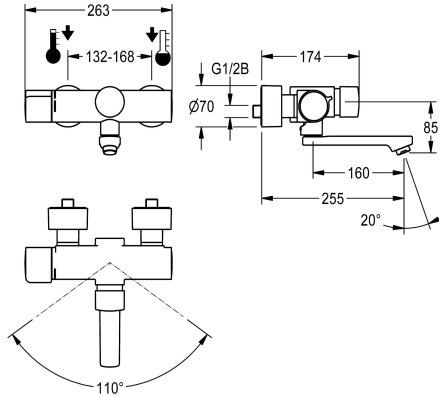

KWC F5S-Therm

Grifo mural de termostato con cierre automático

Modell-Linie: F5S | F5ST1003

Griferías de lavabo | Grifos temporizados

KWC-No.

2030032963

Longitud de 195 mm

2030032959

Longitud de 135 mm

2030032967

Longitud de 255 mm

Vaciado del desagüe

195 mm

135 mm

255 mm

F5S-Therm Grifo mural de termostato con cierre automático DN 15 para instalación en superficie con salida orientable y bloqueable, para instalaciones de lavabo. Con control hidráulico, para conexión al agua caliente y fría. Con instalación para unidad higiénica opcional que permite realizar una descarga higiénica automática y almacenamiento de datos estadísticos. Cartucho de cierre automático FRAMIC, con control hidráulico, sin mantenimiento y sin estancamiento, con tecnología de discos de cerámica, con cierre automático, independiente de la presión de flujo, gracias a su diseño de separación de medios. Duración de flujo ajustable de

forma continua. Termostato con mango de metal con tope de temperatura ajustable y con protección antigiro, con la posibilidad de realizar una desinfección térmica manual. Carcasa Safe-Touch, con protección antiquemaduras, versión totalmente metálica, en latón cromado y de alto brillo. Regulador de chorro laminar con regulador de caudal integrado de 6,0 l/min. Con conexiones ajustables y bloqueables con válvulas de retención y filtros, completamente ocultos por medio de rosetas atornillables con ajuste de profundidad. Longitud de 255 mm.

Mecanismo de activación

ATT-WS-HYGIENE-FLUSH

Diámetro de entrada

Diámetro de entrada

Mecanismo de cierre

Material

Tiempo de descarga máximo

Presión de caudal mínimo