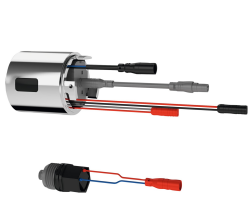

KWC F5S-Therm

Grifo mural de termostato con cierre automático

Modell-Linie: F5S | F5ST1003

Griferías de lavabo | Grifos temporizados

Apagado de seguridad	No
Insonorización	No
caño	ROTATING-BOT
Vaciado del desagüe	255 mm
Tratamiento de la superficie	Cromado
Acabado de la superficie de montaje	brillo
ATT-WS-TEMPERATURELIMIT	Si
Desinfección térmica	Desinfección térmica manual
Tipo de montaje	Montaje a pared
Tipo de operación	Accionamiento manual
Tipo de grifo	Grifo mural
Caudal volumétrico a 3 bar	0.1 l/s
Conexión de agua	Conexiones S
Color acento	sin
Color primario	Aspecto cromado (brillante)

Accesorios opcionales

Unidad higiénica

2030041162
ACST9001