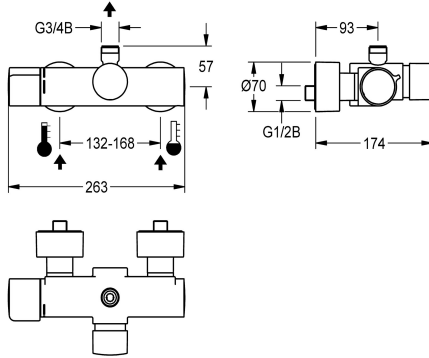

KWC F5S-Therm Samouzavírací termostatická nástěnná baterie

Modell-Linie: F5S | F5ST2001
Sprchové armatury | Hydraulicky řízené sprchy

KWC-No.

2030032978

2030036208

s automatickým vyprazdňováním sprchové trubky

Automaticky vypouštěné sprchové potrubí

Ne

ano

F5S-Therm - samouzavírací termostatická nástěnná baterie DN 15 k montáži na omítku, pro sprchy. Hydraulicky řízená, k připojení na teplou a studenou vodu. Se zařízením pro volitelnou hygienickou jednotku k provádění automatického hygienického proplachování a ukládání statistických údajů. Samouzavírací kartuše FRAMIC, hydraulicky řízená, nenáročná na údržbu a eliminující stagnaci vody, s keramickými destičkami, se samočinným zavíráním, nezávislá na dynamickém tlaku díky konstrukci oddělující média. Plynule nastavitelná doba průtoku. Termostat s kovovou rukojetí s

nastavitelným teplotním dorazem a pojistkou proti přetočení, s možností ručně prováděné termické dezinfekce. Těleso Safe Touch chrání před popálením s horním vývodem G 3/4 B, k připojení odtokového oblouku nebo nadomítkové sprchové trubky. Celokovové provedení, leštěná chromovaná mosaz. S nastavitelnými a uzavíratelnými přípojkami se zábranou zpětného toku a sítky, zcela zakrytými hloubkově nastavitelnými šroubovacími rozetami.

Technické údaje

Dodatečná spojení

ATT-WS-BACKFLOWPREVENTER

Výpočet průtoku studené vody

Výpočet průtoku teplé vody

Cirkulace

A3000 open-kompatibilní

Připojení s pláceným zásobníkem vody

s filtrem

Nastavitelná doba průtoku

Ovládní

pro ruční sprchu

ATT-WS-HYGIENE-FLUSH

Nominální průměr

Velikost přívodní trubky

Uzamykací mechanismus

Materiál armatury

Maximální doba průtoku

Minimální tlak průtoku

Minimální doba průtoku

Typ směšování

ATT-WS-ROSETTES

Ne

ano

0.15 l/s

0.15 l/s

Ne

Ne

není možné

ano

ano

s hydraulickým automatickým zavíráním

Ne

připraveno

DN 15

G 1/2 B

TOP-CERAMIC

mosaz

35 Sekundy

1 bar

5 Sekundy

s termostatem

ano