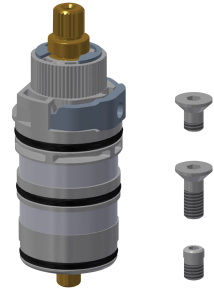

### Náhradní díly

Krycí destičky

**2030003258**  
EAQLT0002

Rukojeť teplotního voliče

**2030050541**  
ASXT9004

Teplotní doraz

**2030003296**  
EAQLT0003

Termočlánek