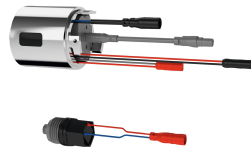

Hygienická jednotka pro F5S-Therm

2030041162
ACST9001