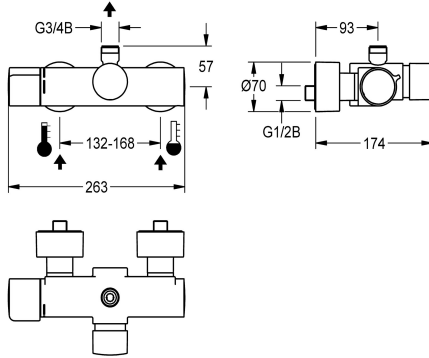

KWC F5S-Therm Selbstschluss-Thermostat-Wandbatterie

Modell-Linie: F5S | F5ST2001

Duscharmaturen | Hydraulisch gesteuerte Duschen

KWC-Nr.

2030032978

2030036208

mit automatischer Brauserohrentleerung

Brauserohrentleerung

nein

ja

F5S-Therm Selbstschluss-Thermostat-Wandbatterie DN 15 zur Aufputzmontage, für Duschanlagen. Hydraulisch gesteuert, zum Anschluss an Warm- und Kaltwasser. Mit Vorrichtung für optionale Hygieneeinheit zur Durchführung einer automatischen Hygienespülung und Speicherung von Statistikdaten. FRAMIC Selbstschlusskartusche, hydraulisch gesteuert, wartungsarm und stagnationsfrei, mit Keramikscheibentechnik, selbsttätig schließend, fließdruckunabhängig durch mediengetrennte Bauart. Fließzeit stufenlos einstellbar. Thermostat mit Metallgriff mit