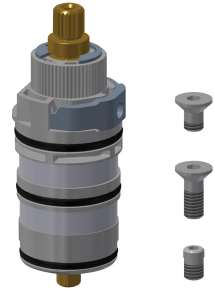

KWC F5S-Therm Selbstschluss-Thermostat-Wandbatterie

Modell-Linie: F5S | F5ST2001

Duscharmaturen | Hydraulisch gesteuerte Duschen

KWC-Nr.

2030032978

2030036208

mit automatischer Brauserohrentleerung

Brauserohrentleerung

nein

ja

F5S-Therm Selbstschluss-Thermostat-Wandbatterie DN 15 zur Aufputzmontage, für Duschanlagen. Hydraulisch gesteuert, zum Anschluss an Warm- und Kaltwasser. Mit Vorrichtung für optionale Hygieneeinheit zur Durchführung einer automatischen Hygienespülung und Speicherung von Statistikdaten. FRAMIC Selbstschlusskartusche, hydraulisch gesteuert, wartungsarm und stagnationsfrei, mit Keramikscheibentechnik, selbsttätig schließend, fließdruckunabhängig durch mediengetrennte Bauart. Fließzeit stufenlos einstellbar. Thermostat mit Metallgriff mit

Modell-Linie: F5S | F5ST2001
Duscharmaturen | Hydraulisch gesteuerte Duschen

Ersatzteile

Abdeckplättchen

2030003258
EAQLT0002

Temperaturwahlgriff

2030050541
ASXT9004

Temperaturanschlag

2030003296
EAQLT0003

Thermoelement

2030003300
EAQLT0004

Schraubrosette

2030046777
ASXX9003

Montage-Set

2030003401
EAQLT0009

Siebdichtung 24 x 17 x 2,5 mm

2000104706
ASXX9011