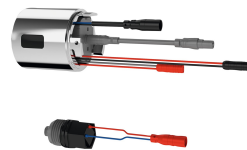

Hygieneinheit für F5S-Therm

2030041162
ACST9001