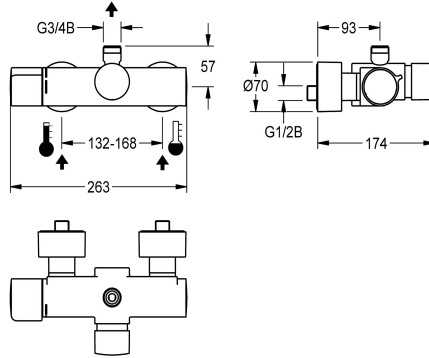

KWC F5S-Therm Zelfsluitende thermostaatwandkraan

Modell-Linie: F5S | F5ST2001
Douches | Zelfsluitende douchekranen

KWC-No.

2030032978

2030036208

Met automatische douchebuisleiding

Douchepijp spui

Neen

Ja

F5S-Therm zelfsluitende thermostaatwandkraan DN 15 voor opbouwmontage, voor douches. Hydraulisch gestuurd, voor aansluiting op warm en koud water. Met inrichting voor optionele hygiënische eenheid voor de uitvoering van een automatische hygiënische spoeling en opslag van statistische gegevens. Zelfsluitende FRAMIC-patroon, hydraulisch gestuurd, onderhoudsarm en stagnatievrij, met keramische schijftechniek, automatisch sluitend, onafhankelijk van de stromingsdruk dankzij de constructie met gescheiden kamers. Stromingstijd traploos

instelbaar. Thermostaat met metalen greep met instelbare en tegen doordraaien beveiligde temperatuuranslag, met mogelijkheid voor de uitvoering van een handmatige thermische desinfectie. Verbrandingsveilige Safe-Touch-behuizing met afvoer naar boven, G 3/4 B, voor de montage van afvoerbochten of doucheleiding voor opbouwmontage. Volledig uitgevoerd in metaal, messing gepolijst verchroomd. Met verstelbare en afsluitbare aansluitingen met terugslagbegrenzers en zeven, volledig afgedekt door in diepte verstelbare schroefrozetten.

Technical Data

Extra aansluitingen

ATT-WS-BACKFLOWPREVENTER

Debiet koud water

Debiet warm water

Circulatie

A3000 open-compatibel

Verbinding met betaalde waterafgifte

met filter

Instelbare looptijd

Weringsprincipe

voor handdouche

Hygiënespoeling

Diameter nominaal

Inlaat omvang

Vergrendelmechanisme

Materiaal montage

Maximale looptijd

Minimum dynamische druk

Minimale looptijd

Type menging

ATT-WS-ROSETTES

Neen

Ja

0.15 l/s

0.15 l/s

Neen

Neen

Niet mogelijk

Ja

Ja

Hydraulisch zelfsluitend

Neen

Vorbereid

DN 15

G 1/2 B

TOP-CERAMIC

Messing

35 Seconden

1 bar

5 Seconden

Met thermostaat

Ja