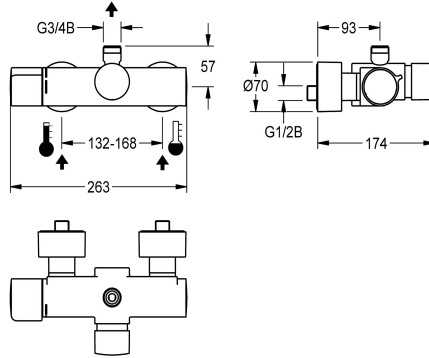

KWC F5S-Therm Zelfsluitende thermostaatwandkraan

Modell-Linie: **F5S | F5ST2001**
Douches | Zelfsluitende douchekranen

KWC-No.

2030032978

2030036208

Met automatische douchebuisleiding

Douchepijp spui

Neen

Ja

F5S-Therm zelfsluitende thermostaatwandkraan DN 15 voor opbouwmontage, voor douches. Hydraulisch gestuurd, voor aansluiting op warm en koud water. Met inrichting voor optionele hygiënische eenheid voor de uitvoering van een automatische hygiënische spoeling en opslag van statistische gegevens. Zelfsluitende FRAMIC-patroon, hydraulisch gestuurd, onderhoudsarm en stagnatievrij, met keramische schijftechniek, automatisch sluitend, onafhankelijk van de stromingsdruk dankzij de constructie met gescheiden kamers. Stromingstijd traploos

instelbaar. Thermostaat met metalen greep met instelbare en tegen doordraaien beveiligde temperatuuraanslag, met mogelijkheid voor de uitvoering van een handmatige thermische desinfectie. Verbrandingsveilige Safe-Touch-behuizing met afvoer naar boven, G 3/4 B, voor de montage van afvoerbochten of doucheleiding voor opbouwmontage. Volledig uitgevoerd in metaal, messing gepolijst verchroomd. Met verstelbare en afsluitbare aansluitingen met terugslagbegrenzers en zeven, volledig afgedekt door in diepte verstelbare schroefrozetten.

Technical Data

Extra aansluitingen

ATT-WS-BACKFLOWPREVENTER

Debiet koud water

Debiet warm water

Circulatie

A3000 open-compatibel

Verbinding met betaalde waterafgifte

met filter

Instelbare looptijd

Werkingsprincipe

voor handdouche

Hygiënespoeling

Diameter nominaal

Inlaat omvang

Vergrendelmechanisme

Materiaal montage

Maximale looptijd

Minimum dynamische druk

Minimale looptijd

Type menging

ATT-WS-ROSETTES

Neen

Ja

0.15 l/s

0.15 l/s

Neen

Neen

Niet mogelijk

Ja

Ja

Hydraulisch zelfsluitend

Neen

Vorbereid

DN 15

G 1/2 B

TOP-CERAMIC

Messing

35 Seconds

1 bar

5 Seconds

Met thermostaat

Ja