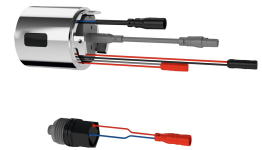

Optionele toebehoren

Doucheleiding

2030041522
ACSX2002

AQUAJET-Slimline douchekop

2000103757
AQUA757

AQUAJET-Comfort douchekop

2030021283
SHAC0008

Hygiëne unit