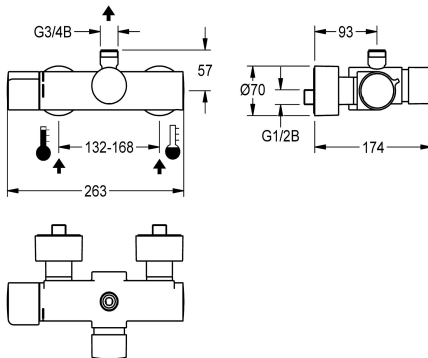

#### KWC-No.

2030032978

2030036208

Z automatycznym opróżnianiem rury natryskowej