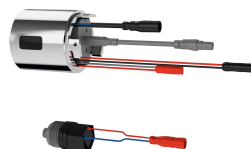

Podzespół higieniczny do F5S-Therm

2030041162
ACST9001