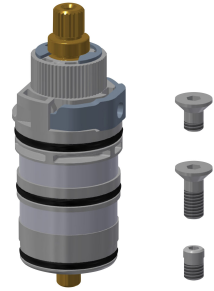

### Części zamienne

Wieżko

**2030003258**  
EAQLT0002

Pokrętko ustawiania temperatury

**2030050541**  
ASXT9004

Pierścień ograniczający

**2030003296**  
EAQLT0003

Termoelement