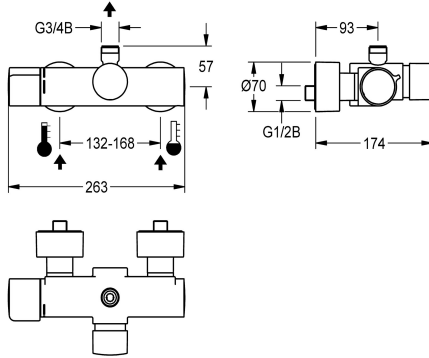

KWC F5S-Therm Väggmonterad självstängande termostatenhet

Modell-Linie: F5S | F5ST2001
Duschar | Självstängande duschar

KWC-No.

2030032978

2030036208

with automatic shower pipe draining

Dusch rör dränering

Nej

Ja

F5S-Therm väggmonterad självstängande termostatenhet DN 15 för utanpåliggande montering, för duschanläggningar. Hydraulstyrning, för anslutning till varm- och kallvatten. Med förberedelse för hygienhet (tillval) för automatisk hygienspolning och lagring av statistiska data. Självstängande FRAMIC-patron, hydraulstyrning, stagnationsfri med lågt underhållsbehov, med keramiska skivor, automatisk stängning, flödestryckberoende tack vare mediaseparerande konstruktion. Steglöst inställbar

flödestid. Termostat med metallhandtag med inställbart och vridskyddat temperaturstopp, med möjlighet att genomföra manuell termisk desinfektion. Skållningskyddat Safe-Touch-hus med utmatning uppåt, G 3/4 B, för montering av böjt utmatningsrör eller väggmonterat duschrör. Utförande helt i metall, högblank förkromad mässing. Med justerbara och låsbara anslutningar med backventiler och silar, helt täckta med rosetter med inställbart djup.

Technical Data

extra anslutning

Nej

ATT-WS-BACKFLOWPREVENTER

Ja

Beräknat flöde för dricksvatten

0.15 l/s

Beräknat flöde för varmt dricksvatten

0.15 l/s

Cirkulation

Nej

A3000 open-kompatibel

Nej

Samband med lön myntopererad behållare

Inte möjligt

med filter

Ja

Justerbar flödestid

Ja

Funktionell princip

Hydrauliskt självstängande

för handdusch

Nej

ATT-WS-HYGIENE-FLUSH

förberädd

Nominell diameter

DN 15

Inbyggnadsmått

G 1/2 B

Låsmekanism

TOP-CERAMIC

Material delar

Mässing

Maximal flödestid

35 Sekunder

Minimalt flödestryck

1 bar

Minimal flödes tid

5 Sekunder

Typ av blandning

Med termostat

ATT-WS-ROSETTES

Ja

Säkerhetsavstängning

Nej