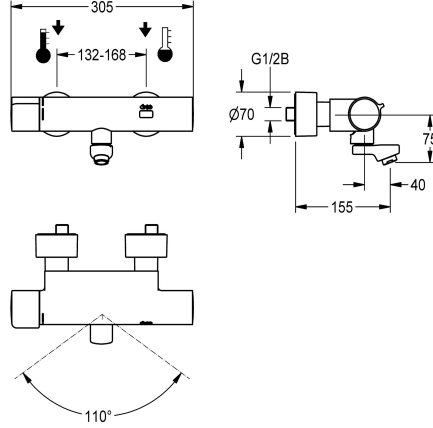

## KWC F5E-Therm Elektronische thermostaat-wandkraan

Modell-Linie: F5E | F5ET1001  
Kranen | Elektronische kranen

KWC-No.
<b>2030032981</b> Uitloopsprong 215 mm
<b>2030032980</b> Uitloopsprong 155 mm
<b>2030032983</b> Uitloopsprong 275 mm
<b>2030039527</b> Uitvoering met vooraf gemonteerde desinfectie-eenheid uitloopsprong 155 mm
<b>2030039528</b> Uitloopsprong 215 mm
<b>2030039529</b> Uitloopsprong 275 mm

Langte uitloop
215 mm
155 mm
275 mm
155 mm
215 mm
275 mm

Thermische desinfectie
Ja
Ja
Ja
Automatische thermische desinfectie geïnstalleerd
Automatische thermische desinfectie geïnstalleerd
Automatische thermische desinfectie geïnstalleerd