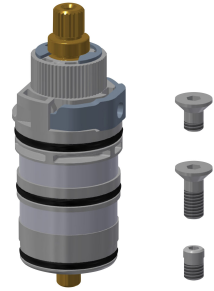

### Spare Parts

Cover

**2030003258**  
EAQLT0002

Temperature handle

**2030047082**  
ASXT9003

Temperature stop

**2030003296**  
EAQLT0003

Thermocouple

**2030003300**  
EAQLT0004

Swivel spout, 160 mm

**20300032815**  
ASXX1002

Laminar jet regulator

**2030012352**  
ETAPS0037

Sensor, ID 02/00002

**2030041459**  
ASXT9001

Solenoid valve cartridge