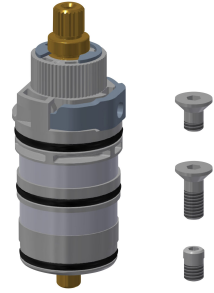

F5E-Therm Grifo mural de termostato DN 15 para instalación en superficie con salida orientable y bloqueable, para instalaciones de lavabo. Con control optoelectrónico, accionamiento mediante reflexión manual. Termostato con mango de metal y tope de temperatura ajustable y protegido antigiro. Con la posibilidad de realizar una desinfección térmica, en forma manual o automática mediante la unidad de desinfección opcional. Para la conexión al agua caliente y fría. Electrónica de control, cartucho de válvula electromagnética, pila de litio de 6 V (CR-P2) y sensor en carcasa Safe-Touch con protección antiquemaduras, latón cromado de alto

Plaquitas de cubierta

2030003258
EAQLT0002

Mango selector de temperatura

2030047082
ASXT9003

Tope de temperatura

2030003296
EAQLT0003

Termopar

2030003300
EAQLT0004

Compartimento para batería

3600002063
ACEX9023

Batería de litio de 6 V

2000104846
EPRTR0008

Roseta enroscable

2030046777
ASXX9003

Set de montaje

2030003401
EAQLT0009