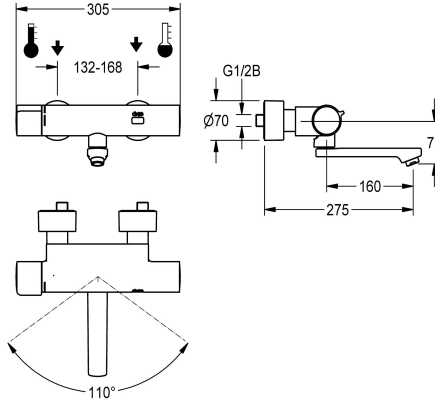

KWC F5E-Therm

Grifo mural de termostato con sistema electrónico

Modell-Linie: F5E | F5ET1003

Griferías de lavabo | Grifos electrónicos

| KWC-No. |
|--|
| 2030032981 Longitud de 215 mm |
| 2030032980 Longitud de 155 mm |
| 2030032983 Longitud de 275 mm |
| 2030039527 Versión con unidad de desinfección premontada, longitud de 155 mm |
| 2030039528 Longitud de 215 mm |
| 2030039529 Longitud de 275 mm |

| Vaciado del desagüe |
|---------------------|
| 215 mm |
| 155 mm |
| 275 mm |
| 155 mm |
| 215 mm |
| 275 mm |

| Desinfección térmica |
|---|
| Si |
| Si |
| Si |
| Desinfección térmica automática instalada |
| Desinfección térmica automática instalada |
| Desinfección térmica automática instalada |

F5E-Therm Grifo mural de termostato DN 15 para instalación en superficie con salida orientable y bloqueable, para instalaciones de lavabo. Con control optoelectrónico, accionamiento mediante reflexión manual. Termostato con mango de metal y tope de temperatura ajustable y protegido antigiro. Con la posibilidad de realizar una desinfección térmica, en forma manual o automática mediante la unidad de desinfección opcional. Para la conexión al agua caliente y fría. Electrónica de control, cartucho de válvula electromagnética, pila de litio de 6 V (CR-P2) y sensor en carcasa Safe-Touch con protección antiquemaduras, latón cromado de alto

brillo. Regulador de chorro laminar con regulador de caudal integrado de 6,0 l/min. Con conexiones ajustables y bloqueables con válvulas de retención y filtros, completamente ocultos por medio de rosetas atomillables con ajuste de profundidad. Longitud de 275 mm. Descarga higiénica activa 24 horas tras la última activación, desconexión de seguridad en caso de reflexión constante y almacenamiento de datos estadísticos. Con opción de parametrización y comunicación mediante el mando a distancia bidireccional opcional.