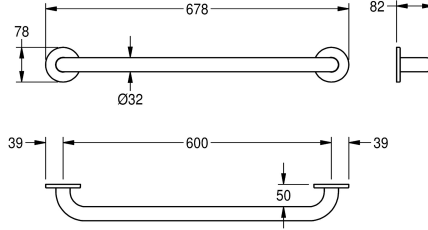

### KWC-No.

**2030033995**

Malli 300 mm

**2030033978**

Leveys 450 mm

**2030032985**

Leveys 600 mm

**2030033997**

### Kokonaisleveys

378 mm

528 mm

678 mm

828 mm

978 mm

1.128 mm

1.178 mm

Tukikaide seinäasennukseen, ruostumatonta terästä, luistamaton sattiinipinta, putken halkaisija 32 mm, materiaalin paksuus 1,2 mm, kaksi ruostumatonta terässuojusta piiloasennukseen, sisältää

ruostumattomat teräsruuvit ja -tapit.  
Mitat 678 x 78 x 82 mm (L x K x S)

1.2 mm

Kokonaissyvyys

82 mm

Kokonais korkeus

78 mm

Kokonaisleveys

678 mm

Putken halkaisija