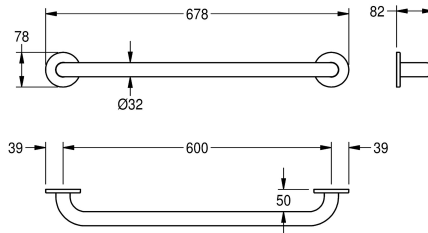

KWC CONTINA Corrimano

Modell-Linie: **CONTINA | CNTX600W**
Ausili per disabili | Corrimano e maniglioni

KWC-No.

2030033995

Versione 300 mm

2030033978

Lunghezza 450 mm

2030032985

Lunghezza 600 mm

2030033997

Lunghezza 750 mm

2030033990

Lunghezza 900 mm

2030034502

Lunghezza 1050 mm

2030033994

Lunghezza 1100 mm

Larghezza complessiva

378 mm

528 mm

678 mm

828 mm

978 mm

1.128 mm

1.178 mm

Corrimano dritto, fissaggio a parete, in acciaio inox 18/10, superficie satinata. Con finitura a satinatura profonda per una presa sicura anche con le mani bagnate, diametro del tubo 32 mm, spessore del materiale 1,2 mm, distanza dalla parete 82 mm, con due piastre di montaggio nascoste e rosette di copertura in acciaio

inox. Inclusi viti e tasselli di fissaggio.

Esecuzione 600 mm
Dimensioni 678 x 78 x 82 mm (L x A x P)

Dati tecnici

Angolo curvato

0 Degree

Colore

Senza colore

Numero di punti fissaggio

2

Fissaggio nascosto

Si

Incardinato

No

Materiale

Acciaio inox

Codice materiale

1.4301

Spessore del materiale

1.2 mm

Profondità totale

82 mm

Altezza totale

78 mm

Larghezza complessiva

678 mm

Diametro della tubazione

32 mm

Finitura della superficie

Finitura satinata

Tipo di fissaggio

Vite

Tipologia della barra di supporto

Barra dritta

Tipo di montaggio

Installazione a parete