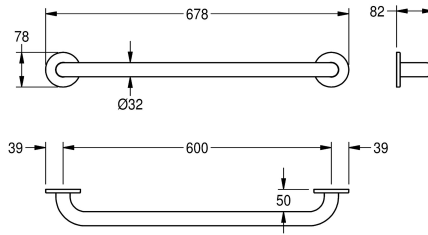

KWC CONTINA Corrimano

Modell-Linie: **CONTINA | CNTX600W**
Ausili per disabili | Corrimano e maniglioni

KWC-No.

2030033995

Versione 300 mm

2030033978

Lunghezza 450 mm

2030032985

Lunghezza 600 mm

2030033997

Lunghezza 750 mm

2030033990

Lunghezza 900 mm

2030034502

Lunghezza 1050 mm

2030033994

Lunghezza 1100 mm

Larghezza complessiva

378 mm

528 mm

678 mm

828 mm

978 mm

1.128 mm

1.178 mm

Corrimano dritto, fissaggio a parete, in acciaio inox 18/10, superficie satinata. Con finitura a satinatura profonda per una presa sicura anche con le mani bagnate, diametro del tubo 32 mm, spessore del materiale 1,2 mm, distanza dalla parete 82 mm, con due piastre di montaggio nascoste e rosette di copertura in acciaio

inox. Inclusi viti e tasselli di fissaggio.

Esecuzione 600 mm
Dimensioni 678 x 78 x 82 mm (L x A x P)

Dati tecnici

Angolo curvato

0 Degree

Colore

Senza colore

Numero di punti fissaggio

2

Fissaggio nascosto

Si

Incardinato

No

Materiale

Acciaio inox

Codice materiale

1.4301

Spessore del materiale

1.2 mm

Profondità totale

82 mm

Altezza totale

78 mm

Larghezza complessiva

678 mm

Diametro della tubazione

32 mm

Finitura della superficie

Finitura satinata

Tipo di fissaggio

Vite

Tipologia della barra di supporto

Barra dritta

Tipo di montaggio

Installazione a parete